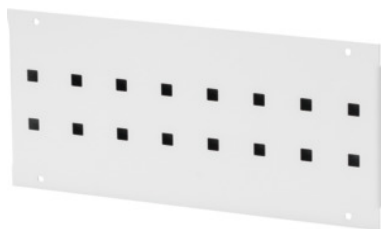

Garant GRIDLINE

Cache perforé pour piètement de bloc d'alimentation, Pour largeur de caisson: 400mm

Données de commande

N° commande	927331 400
GTIN	4062406127343
Classe d'article	9GG

Description

Exécution:

Cache de □ 9×9 mm au pas de 37 mm pour crochets et supports Easyfix 955500 – 955860.
Cache avec protection à l'arrière pour empêcher la pénétration de poussières et de salissures dans le bloc d'alimentation.

Coloris:

Gris clair RAL 7035, **revêtement par poudre.**

Description technique

Largeur	299 mm
Profondeur	14,5 mm
Hauteur	136 mm
Epaisseur du matériau	1 mm
Panneau perforé Hoffmann au pas de	9×9 mm
Couleurs disponibles	RAL 9002, 7035, 7005, 7016, 6011, 5018, 5012, 5011, 5005, 3003
Type de produit	Paroi latérale