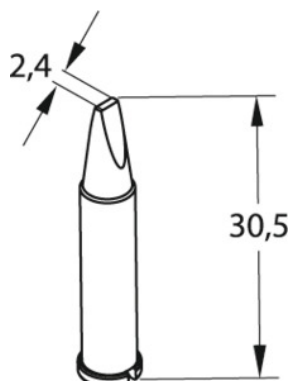

## Pannes à souder, Référence fabricant: CDLF24

### Description

Pannes à souder CDLF24 Largeur panne: 2,4 mm  
Adapté pour: 082301

### Description technique

Largeur panne	2,4 mm
Adapté pour	082301
Référence fabricant	CDLF24
Type de produit	Pointe