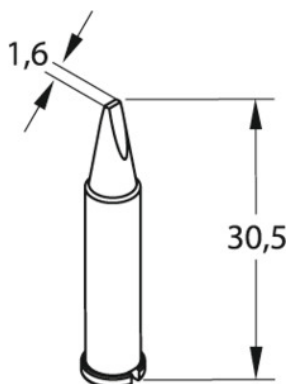

 kurtz ersa**Pannes à souder, Référence fabricant: CDLF16****Données de commande**

N° commande	082401 CDLF16
GTIN	4003008077094
Classe d'article	04K

Description

Pannes à souder CDLF16 Largeur panne: 1,6 mm
Adapté pour: 082301

Description technique

Adapté pour	082301
Référence fabricant	CDLF16
Largeur panne	1,6 mm
Type de produit	Pointe