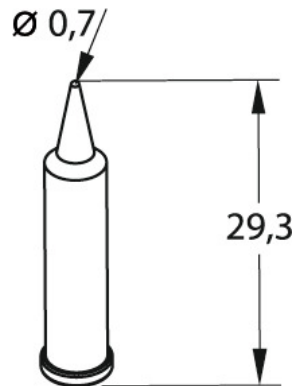

Pannes à souder, Référence fabricant: PDLF07

Données de commande

| | |
|------------------|---------------|
| N° commande | 082401 PDLF07 |
| GTIN | 4003008077193 |
| Classe d'article | 04K |

Description

Pannes à souder PDLF07 Largeur panne: 0,7 mm
Adapté pour: 082301

Description technique

| | |
|---------------------|--------|
| Largeur panne | 0,7 mm |
| Référence fabricant | PDLF07 |
| Adapté pour | 082301 |
| Type de produit | Pointe |