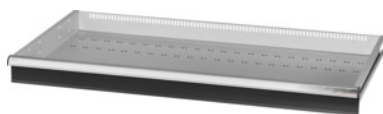

Garant GRIDLINE

**Tiroir avec déverrouillage individuel d'une seule main 75 kg, 46×24G,
Hauteur frontale des tiroirs: 100mm****Données de commande**

| | |
|------------------|---------------|
| N° commande | 931454 100 |
| GTIN | 4062406132408 |
| Classe d'article | 9GK |

Description**Exécution:**

Tiroirs à extension totale avec glissières différentielles. Barre-poignée en aluminium avec porte-étiquettes remplaçables et réutilisables.

Perforations pour accueillir des parois crantées au pas de 50 mm ou 2G (à partir d'une hauteur frontale de tiroir de 75 mm).

Caissons d'armoires à outils 50×28G 931435.

Livraison:

Tiroir complet avec 1 paire de rails de guidage.

Coloris:

Corps de tiroir gris clair RAL 7035, façades anthracite RAL 7016, **revêtement par poudre. Corps de tiroir non configurable, toujours gris clair RAL 7035.**

Remarque(s):

Seules les cloisons emboîtables GridLine dans les largeurs 2G, 4G, 6G, 8G, 10G ou 12 G peuvent être utilisées.

Description technique

| | |
|--|-------|
| Surface utile de tiroir en G | 46×24 |
| Charge admissible des tiroirs/plateaux extensibles | 75 kg |
| Hauteur utile | 75 mm |