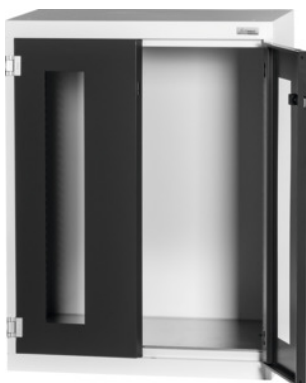

Garant**Armoire à rayonnages avec Portes battantes avec regard, Hauteur: 1000mm****Données de commande**

N° commande	945003 1000
GTIN	4062406135508
Classe d'article	9GI

Description**Exécution:**

Armoire à rayonnages en 30×11G. Logement de tablettes possible au pas de 25 mm.
Portes renforcées intérieurement et verrouillables par une poignée bimatière en Haptoprene® avec serrure à cylindre.

Coloris:

Corps gris clair RAL 7035.
Portes anthracite RAL 7016, **revêtement par poudre.**

Remarque(s):

Tablettes pour armoires à rayonnages GridLine, voir codes art. 944061, 944065.
Suivant la certification TÜV GS, toutes les armoires doivent impérativement être protégées contre le basculement.

Description technique

Hauteur	1000 mm
Système de fermeture électronique – aménageable à tout moment	oui

Façades des armoires	Porte battante avec regard
Poids	39 kg
Positionnement de la poignée	haut
Hauteur utile	845 mm
Largeur	750 mm
Largeur en G	30
Profondeur	275 mm
Profondeur en G	11
Epaisseur du matériau	0,9 mm
Charge admissible corps d'armoire intérieur	1000 kg
Angle d'ouverture de porte	250 degré
Réglage en hauteur au pas	25 mm
Serrure à cylindre	Cylindre modulaire
Couleurs disponibles	RAL 9002, 7035, 7005, 7016, 6011, 5018, 5012, 5011, 5005, 3003
Type de produit	Armoire à rayonnages