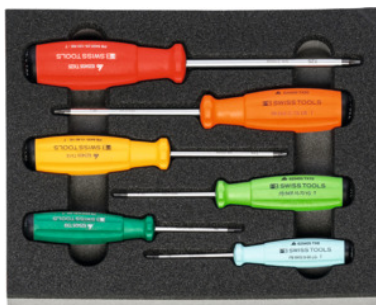

Jeu de tournevis pour Torx®, Nombre d'outils: 6

Données de commande

N° commande	953154 6
GTIN	2050002012127
Classe d'article	91A

Description

Exécution:

Jeu d'outils courants dans des mousses rigides prédécoupées PE, bicolore. La mousse à pores fermés résiste à l'huile et n'absorbe aucun liquide. **Couche supérieure anthracite**, la partie inférieure **contraste par sa couleur grise** pour mettre en évidence les outils manquants.

Livraison:

Compartiment en mousse rigide prédécoupée vide 952001 réf. 953154: 1 pièce

Tournevis PB SWISS TOOLS pour Torx® 625405 réf. TX8 ; TX9 ; TX10 ; TX15 ; TX20 ; TX25: 1 pièce de chaque

Description technique

Largeur	200 mm
Largeur en G	8
Nombre d'outils	6
Profondeur en G	10
Profondeur	250 mm
Exécution	Avec tournevis

Poids	0,327 kg
Composition de la mousse rigide LD45, épaisseur	30 mm
Degré de remplissage d'un tiroir en G	8x10
Type de produit	Mousse rigide prédécoupée