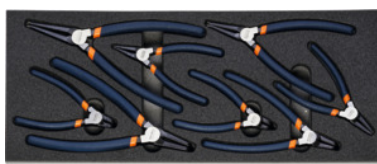

**Garant****Jeu de pinces pour circlips de précision extérieurs, Nombre d'outils: 8****Données de commande**

N° commande	954220 8
GTIN	4062406157616
Classe d'article	91A

**Description****Exécution:**

Jeux d'outils courants dans des mousses rigides prédécoupées PE, bicolores. La mousse à pores fermés résiste à l'huile et n'absorbe aucun liquide. Couche supérieure anthracite, la partie inférieure contraste par sa couleur grise pour mettre en évidence les outils manquants.

Les compartiments en mousse rigide occupent 1/4 (10 G × 8 G ou 250 × 200 mm) ou 1/2 (20 G × 8 G ou 500 × 200 mm) de la surface utile de tiroir.

**Adapté(s) pour:**

**Nouvelles servantes d'atelier GARANT** avec tiroir à extension totale et nouvelles cotes de pas pour les tiroirs: **20 G × 16 G** ou 500 × 400 mm (l × P).

**Livraison:**

Compartiment en mousse rigide prédécoupée vide 952001 réf. 954220: 1 pièce

Pinces pour circlips de précision GARANT 719870 réf. A0 ; A1 ; A2 ; A3 ; A01 ; A11 ; A21 ; A31: 1 pièce de chaque

**Description technique**

Largeur	200 mm
Profondeur	500 mm
Profondeur en G	20
Largeur en G	8
Nombre d'outils	8
Exécution	avec pinces

Poids	1,379 kg
Composition de la mousse rigide LD45, épaisseur	30 mm
Degré de remplissage d'un tiroir en G	8x20
Type de produit	Mousse rigide prédécoupée