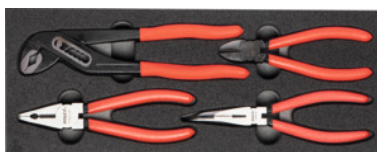

Jeu de pinces, Nombre d'outils: 4

Données de commande

N° commande	954075 4
GTIN	4062406158781
Classe d'article	91A

Description

Exécution:

Jeux d'outils courants dans des mousses rigides prédécoupées PE, bicolore. La mousse à pores fermés résiste à l'huile et n'absorbe aucun liquide. **Couche supérieure anthracite**, la partie inférieure **contraste par sa couleur grise** pour mettre en évidence les outils manquants.

Livraison:

Compartiment en mousse rigide prédécoupée vide 952001 réf. 954075: 1 pièce

Pince multiprise HOLEX 706151 réf. 250: 1 pièce

Pince universelle vanadium HOLEX 703000 réf. 180: 1 pièce

Pince à becs demi-ronds HOLEX, coudée 713600 réf. 200: 1 pièce

Pince coupante diagonale HOLEX 725250 réf. 160: 1 pièce

Degré de remplissage d'un tiroir en G: 6×16

Largeur: 150 mm

Profondeur: 400 mm

Largeur en G: 6

Profondeur en G: 16

Description technique

Nombre d'outils	4
Largeur	150 mm
Profondeur	400 mm
Profondeur en G	16
Largeur en G	6

Exécution	avec pinces
Poids	1,079 kg
Composition de la mousse rigide LD45, épaisseur	30 mm
Degré de remplissage d'un tiroir en G	6×16
Type de produit	Mousse rigide prédécoupée

Accessoires

Pince coudée à becs demi-ronds, non revêtue Longueur totale 200 mm	713600 200
Pince multiprise avec revêtement en plastique Longueur totale 250 mm	706151 250
Pince universelle vanadium, non revêtue Longueur totale 180 mm	703000 180
Compartiment alvéolé en mousse rigide pour jeux d'outils pour assortiment de mousses rigides 954075	952001 954075
Pince multiprise avec revêtement en plastique Longueur totale 250 mm	706150 250
Pince coupante diagonale, non revêtue Longueur totale 160 mm	725250 160