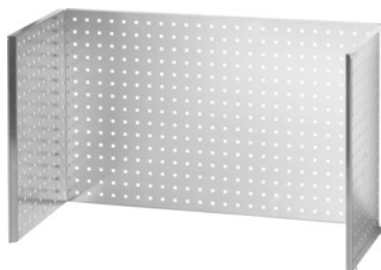

Garant GRIDLINE

**Panneau perforé pour armoires, pour largeur d'armoire en G: 40****Données de commande**

N° commande	940710 40
GTIN	4062406159160
Classe d'article	9GI

**Description****Exécution:**

Panneau perforé galvanisé sur 3 cotés en tôle d'acier avec  $\square 9 \times 9$  mm au pas de 37 mm pour fixation de crochets et de supports, ainsi que d'accessoires pour panneaux perforés. Disponible dans le groupe 95. Le panneau perforé peut être monté dans des armoires système de 1000 mm (40G) et 2000 mm de large (80G). Hauteur = 575 mm, ce qui permet d'installer jusqu'à 3 panneaux perforés dans une armoire de 2000 mm de haut.

**Adapté(s) pour:**

Armoires 940081 – 940103, 940111 – 940113 940205 – 940217, 940841 – 940849, 940905 – 940907.

**Remarque(s):**

Ne pas plier plusieurs fois le panneau perforé au niveau des perforations.

**Description technique**

Hauteur	575 mm
Panneau perforé Hoffmann au pas de	9×9 mm
Matière	galvanisé
Type de produit	Panneau perforé