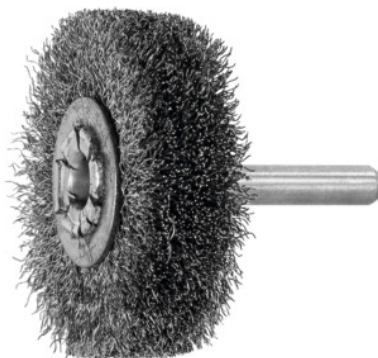

**LESSMANN®**  
THE GERMAN BRUSH COMPANY**Brosse circulaire sur tige Tout INOX 0,20 mm, Ø brosse D1×largeur de garnissage L1: 50X15mm****Données de commande**

N° commande	574255 50X15
GTIN	4017359083857
Classe d'article	57L

**Description****Exécution:**

Qualité de fil spécial ondulé, Ø tige 6 mm.

Tous les éléments en acier inoxydable.

**Utilisation:**

Pour meuleuses ou perceuses électroportatives, arbres flexibles pour travailler les surfaces. Un régime élevé multiplie l'efficacité de la brosse.

Pour le dérouillage, le décapage et le nettoyage.

**Description technique**

Vitesse de rotation max.	15000 min <sup>-1</sup>
Ø brosse D <sub>1</sub>	50 mm
Longueur de garnissage H <sub>1</sub>	12 mm
Épaisseur des soies	0,2 mm
Largeur de garnissage L <sub>1</sub>	15 mm
Ø queue D <sub>s</sub>	6 mm

Type de produit

Brosse circulaire