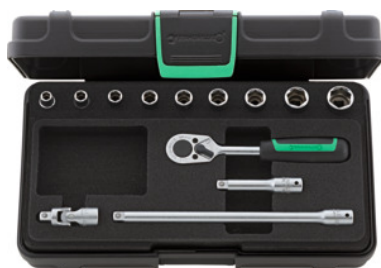

Jeu de clés à douilles, carré 1/4" 13 pièces, dimensions américaines

Données de commande

N° commande	630561
GTIN	4018754261604
Classe d'article	63A

Description

Exécution:

Carrés d'entraînement / pièces intermédiaires suivant **DIN 3122 / 3123**; **douilles** suivant **DIN 3124**. Carrés mâles / femelles suivant **DIN 3120**.

Utilisation:

Pour vis à tête hexagonale / écrous avec filetage jusqu'à 3/8 pouce (dimensions américaines).

Matière(s):

Acier au chrome, chromage sur nickel pour résistance à l'écaillage.

Livraison:

Douilles 6 pans: 9 pièces 631100

Réf. 3/16; 7/32; 1/4; 9/32; 5/16; 11/32; 3/8; 7/16; 1/2

Rallonges: 2 pièces 632400

Réf. 50; 150

Cardan: 1 pièce 633500 réf. 1/4

Cliquet: 1 pièce 632000 réf. 1/4

Présentation dans: Coffret en plastique ABS

Description technique

Carré d'entraînement	1/4 pouce
Dim. ouvertures de clés	en pouces
Profil d'entraînement	Clé à douilles 6 pans

Plage d'ouvertures des clés mâles 6 pans	3/16-1/2 pouce
Nombre de pièces	13
Longueur	227 mm
Largeur	131 mm
Hauteur	57 mm
Type de produit	Clé à douilles