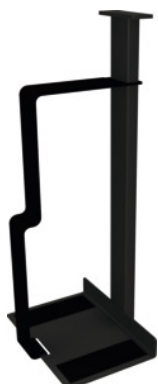

SUPPORT POUR PC, Type: 3

Données de commande

N° commande	974130 3
GTIN	2050002041387
Classe d'article	91Q

Description

Exécution:

Construction robuste en acier pour l'installation et la fixation d'ordinateurs de tailles différentes. Fixation à la table à l'aide de vis sur la traverse fonctionnelle sous le plateau de la table. Configuration requise pour le compartiment pour PC: T x H min./max.: 160 / 200 mm x 350 / 490 mm.

Adapté(s) pour:

Tables de bureau avec réglage en hauteur électrique 974022, 974023. Réglage en hauteur en combinaison avec le plateau de la table.

Tables de bureau avec réglage en hauteur électrique 974024. Réglage en hauteur en combinaison avec le plateau de la table.

Coloris:

Gris métallisé, **revêtement par poudre.**

Description technique

Largeur	160 mm
Profondeur	240 mm
Hauteur	520 mm

Poids	5 kg
Type de produit	Supports pour PC