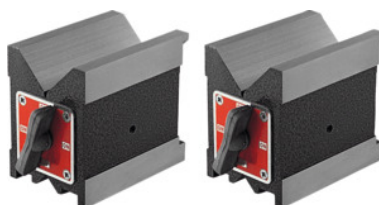

**Vé magnétique seul, Longueur×Largeur: 120X70mm****Données de commande**

N° commande	447115 120X70
GTIN	4062406262211
Classe d'article	42D

**Description****Exécution:**

Trois faces de contact magnétiques (petit prisme, grand prisme, faces supérieure et inférieure simultanément activées). Toutes les faces sont trempées. Faces frontale et latérale rectifiées avec précision angulaire par rapport aux prismes. **Tolérance de planéité et de parallélisme 0,01 mm.**

**Description technique**

Pour Ø arbre	5 - 60 mm
Poids par unité	5 kg
Longueur	120 mm
Largeur	70 mm
Hauteur	95 mm
Toutes les pièces	trempé
Etalonnage	Prix sur demande
Type de produit	Vés