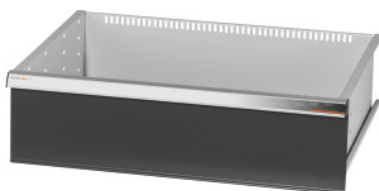

Garant GRIDLINE

Tiroir pour armoires lourdes/grande capacité à portes coulissantes largeur 30G, 26x20G, Hauteur frontale des tiroirs: 200mm**Données de commande**

N° commande	942580 200
GTIN	4062406281328
Classe d'article	9GI

Description**Exécution:**

Tiroirs à monter dans les armoires lourdes/grande capacité à **portes coulissantes** GridLine. Barres-poignées en aluminium avec porte-étiquettes remplaçables et réutilisables. Nouveau concept de tiroir pour un agencement optimal avec du matériel de compartimentage.

Adapté(s) pour:

Armoires 941045 – 941077, 942345 – 942367, 942745 – 942767, 942845 – 942867.

Coloris:

Corps de tiroir gris clair RAL 7035, façades des tiroirs anthracite RAL 7016, **revêtement par poudre. Corps de tiroir non configurable, toujours gris clair RAL 7035.**