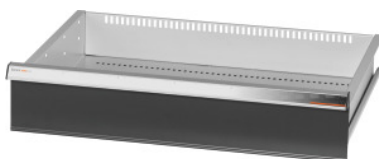

Garant GRIDLINE

**Tiroir pour armoires lourdes/grande capacité à portes coulissantes largeur 30G, 26x20G, Hauteur frontale des tiroirs: 150mm****Données de commande**

|                  |               |
|------------------|---------------|
| N° commande      | 942580 150    |
| GTIN             | 4062406281311 |
| Classe d'article | 9GI           |

**Description****Exécution:**

Tiroirs à monter dans les armoires lourdes/grande capacité à **portes coulissantes** GridLine. Barres-poignées en aluminium avec porte-étiquettes remplaçables et réutilisables. Nouveau concept de tiroir pour un agencement optimal avec du matériel de compartimentage.

**Adapté(s) pour:**

Armoires 941045 – 941077, 942345 – 942367, 942745 – 942767, 942845 – 942867.

**Coloris:**

Corps de tiroir gris clair RAL 7035, façades des tiroirs anthracite RAL 7016, **revêtement par poudre. Corps de tiroir non configurable, toujours gris clair RAL 7035.**