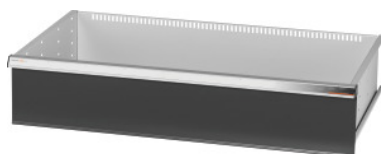

Garant GRIDLINE

Tiroir pour armoires lourdes/grande capacité à portes coulissantes largeur 40G, 36x20G, Hauteur frontale des tiroirs: 200mm**Données de commande**

N° commande	942583 200
GTIN	4062406281380
Classe d'article	9GI

Description**Exécution:**

Tiroirs à monter dans les armoires lourdes/grande capacité à **portes coulissantes** GridLine. Barres-poignées en aluminium avec porte-étiquettes remplaçables et réutilisables. Nouveau concept de tiroir pour un agencement optimal avec du matériel de compartimentage.

Adapté(s) pour:

Armoires 941045 – 941077, 942345 – 942367, 942745 – 942767, 942845 – 942867.

Coloris:

Corps de tiroir gris clair RAL 7035, façades des tiroirs anthracite RAL 7016, **revêtement par poudre. Corps de tiroir non configurable, toujours gris clair RAL 7035.**