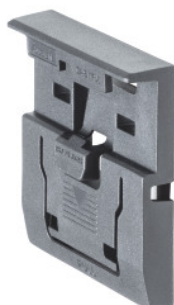

Garant EASYFIX

Support Easyfix pour bacs pour petites pièces easyPick, Pour hauteur easyPick: 25mm**Données de commande**

N° commande	955815 25
GTIN	4062406338749
Classe d'article	91F

Description**Exécution:**

Fixation aisée et sans outil dans le panneau perforé, d'une seule main. Maintien ferme sans vissage, ce qui évite de rayer un panneau perforé.

Adapté(s) pour:

Bacs pour petites pièces GARANT easyPick 951210 – 951265.

Panneaux perforés \square 9×9 mm au pas de 37 mm. Bac pour petites pièces easyPick 951210, hauteur 25 mm, jusqu'à la profondeur maximale 6G, largeur minimale 3G.

Livraison:

Toutes les plaques de base correspondantes.

Remarque(s):

Pour les bacs pour petites pièces GARANT easyPick plus grands à partir de 8G, plusieurs supports peuvent être utilisés les uns à côté des autres.

Description technique

Série	Easyfix (crochets et supports)
Largeur	72 mm