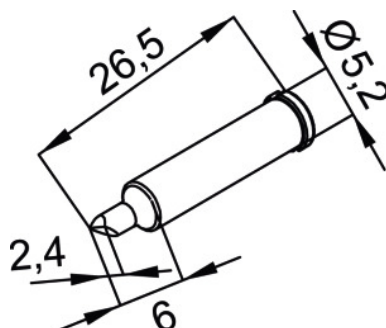

Pannes à souder, Référence fabricant: CDLF24A

Données de commande

N° commande	082401 CDLF24A
GTIN	4003008100594
Classe d'article	04K

Description

Pannes à souder CDLF24A Largeur panne: 1,6 mm
Adapté pour: 08 2301

Description technique

Adapté pour	08 2301
Largeur panne	1,6 mm
Référence fabricant	CDLF24A
Type de produit	Pointe