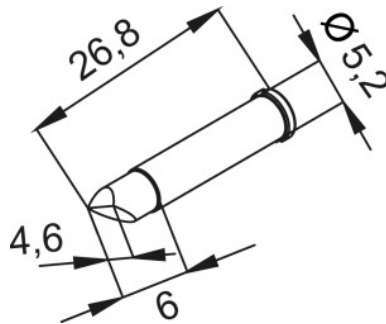

Pannes à souder, Référence fabricant: CDLF46A

Données de commande

N° commande	082401 CDLF46A
GTIN	4003008098570
Classe d'article	04K

Description

Pannes à souder CDLF46A Largeur panne: 1,8 mm
Adapté pour: 08 2301

Description technique

Adapté pour	08 2301
Référence fabricant	CDLF46A
Largeur panne	1,8 mm
Type de produit	Pointe