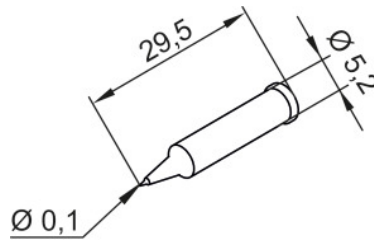

Pannes à souder, Référence fabricant: PDLF01

Données de commande

N° commande	082401 PDLF01
GTIN	4003008077162
Classe d'article	04K

Description

Pannes à souder PDLF01 Largeur panne: 2 mm
Adapté pour: 08 2301

Description technique

Largeur panne	2 mm
Référence fabricant	PDLF01
Adapté pour	08 2301
Type de produit	Pointe