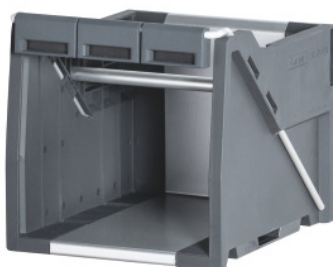

Garant EASYFIX

Support de bobines de câble Easyfix, Ø 6 mm, Type: 3**Données de commande**

N° commande	955801 3
GTIN	4062406573607
Classe d'article	91F

Description**Exécution:**

Support de bobines de câble en plastique avec insert en aluminium (réf. 3 et 5), étrier métallique Ø 6 mm avec frein de câble, empêche tout déroulement non freiné des câbles. L'étrier métallique peut être réglé en profondeur. L'axe en aluminium Ø 12 mm est inséré par le haut dans le support en plastique, ce qui facilite le remplacement des bobines de câble. Diamètre maximal des bobines de câble 200 mm.

Fixation aisée et sans outil dans le panneau perforé, d'une seule main. Maintien ferme sans vissage, ce qui évite de rayer un panneau perforé. Avec 3 freins de câble.

Adapté(s) pour:

Panneaux perforés □ 9×9 mm au pas de 37 mm.

Livraison:

Toutes les plaques de base correspondantes.

Description technique

Largeur utile	168 mm
Ø fil d'acier	6 mm
Profondeur utile	200 mm
Série	Easyfix

Largeur	193 mm
Profondeur	217 mm
Hauteur	185 mm
Attribut des noms de produit	Ø 6 mm
Type de produit	Porte-rouleaux