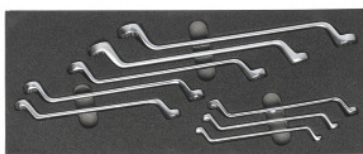

## Jeu de clés polygonales doubles coudées, Nombre d'outils: 8

#### Exécution:

Jeux d'outils courants dans des mousses rigides prédécoupées PE, bicolores. La mousse à pores fermés résiste à l'huile et n'absorbe aucun liquide. **Couche supérieure anthracite**, la partie inférieure **contraste par sa couleur grise** pour mettre en évidence les outils manquants.

#### Livraison:

Compartiment alvéolé en mousse rigide vide 952001 réf. 952445: 1 pièce  
Clés polygonales doubles fortement contrecoudées GARANT 615950 réf. 6×7; 8×9; 10×11; 12×13; 14×15; 16×17; 18×21; 19×22: 1 pièce de chaque