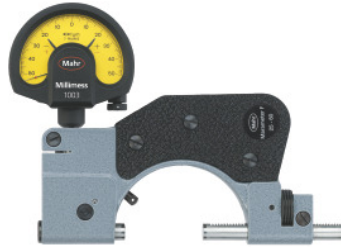

Etalonnage Calibres à mâchoires réglables, Type: RL

Données de commande

N° commande	028730 RL
GTIN	2050002057418
Classe d'article	49X

Description technique

Etalonnage	L9
------------	----