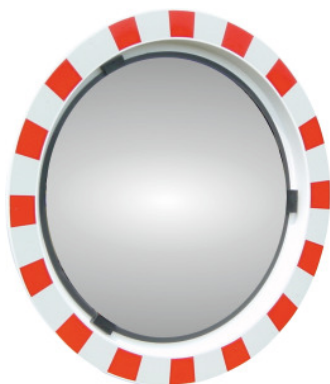

## Miroir de circulation rond, Type: 80

### Description

**Exécution:**

Pour une meilleure visibilité des voies de circulation dangereuses et difficilement visibles ainsi que des installations industrielles complexes. Réduction des risques d'accident. En verre acrylique antichocs.

Pour plus de sécurité sur des voies de circulation peu claires, sans distorsion. Cadre en polyester antichocs avec film rouge-blanc réfléchissant 3M.

**Utilisation:**

Convient à une utilisation à l'intérieur et à l'extérieur.

### Description technique

Ø	80 cm
Distance d'observation	0 - 20 m
Type de produit	Miroir de sécurité