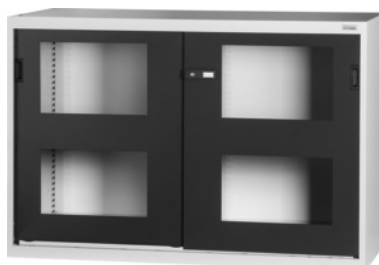

Garant GRIDLINE

**Armoire lourde / grande capacité avec Porte coulissante avec regard,
Hauteur: 800mm****Données de commande**

N° commande	942747 800
GTIN	4062406595883
Classe d'article	9GI

Description**Exécution:**

Armoire non garnie en 60×28G. Tiroirs correspondants: 26×20G (à commander séparément). Logement de tablettes au pas de 25 mm. Portes renforcées intérieurement et verrouillables par une poignée bimatière en Haptoprene® avec serrure à cylindre.

Coloris:

Corps gris clair RAL 7035, portes anthracite RAL 7016, **revêtement par poudre.**

Remarque(s):

Tablettes et accessoires pour armoires lourdes et grande capacité GridLine, voir 942530 – 942610 et réf. 95.

Description technique

Largeur en G	60
Hauteur utile	663 mm
Poids	107 kg
Système de fermeture électronique – aménageable à tout moment	oui

Type d'armoire	Armoire de base
Profondeur en G	28
Largeur	1500 mm
Hauteur	800 mm
Profondeur	700 mm
ComfortClose	non
Façades des armoires	Porte coulissante avec regard
Positionnement de la poignée	haut
Exécution	pour garnissage libre
Epaisseur du matériau	0,9 mm
Charge admissible corps d'armoire intérieur	1600
Réglage en hauteur au pas	25
Serrure à cylindre	Cylindre modulaire
Couleurs disponibles	RAL 9002, 7035, 7005, 7016, 6011, 5018, 5012, 5011, 5005, 3003
Type de produit	Armoire grande capacité