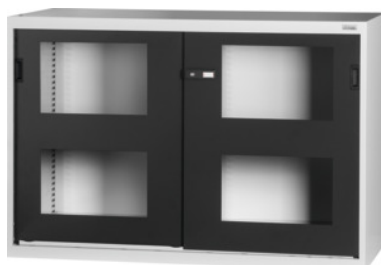

Garant GRIDLINE

**Armoire lourde / grande capacité avec Porte coulissante avec regard,
Hauteur: 900mm****Données de commande**

N° commande	942747 900
GTIN	4062406595890
Classe d'article	9GI

Description**Exécution:**

Armoire non garnie en 60×28G. Tiroirs correspondants: 26×20G (à commander séparément). Logement de tablettes au pas de 25 mm. Portes renforcées intérieurement et verrouillables par une poignée bimatière en Haptoprene® avec serrure à cylindre.

Coloris:

Corps gris clair RAL 7035, portes anthracite RAL 7016, **revêtement par poudre.**

Remarque(s):

Tablettes et accessoires pour armoires lourdes et grande capacité GridLine, voir 942530 – 942610 et réf. 95.

Description technique

Type d'armoire	Armoire de base
ComfortClose	non
Système de fermeture électronique – aménageable à tout moment	oui
Poids	113 kg

Façades des armoires	Porte coulissante avec regard
Positionnement de la poignée	haut
Largeur en G	60
Hauteur	900 mm
Profondeur en G	28
Profondeur	700 mm
Hauteur utile	763 mm
Largeur	1500 mm
Exécution	pour garnissage libre
Epaisseur du matériau	0,9 mm
Charge admissible corps d'armoire intérieur	1600
Réglage en hauteur au pas	25
Serrure à cylindre	Cylindre modulaire
Couleurs disponibles	RAL 9002, 7035, 7005, 7016, 6011, 5018, 5012, 5011, 5005, 3003
Type de produit	Armoire grande capacité