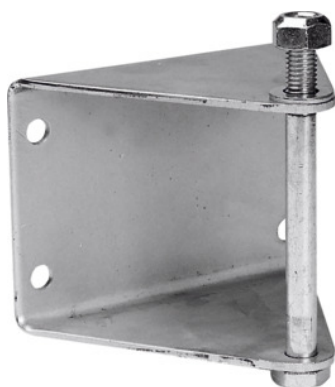

**Plaque de montage pivotante pour 080074****Données de commande**

N° commande	080084
GTIN	4030704035004
Classe d'article	08A

Description**Exécution:**

Plaques de montage pour enrouleurs de tuyaux pour fixation murale avec plage de pivotement de 120°.

Description technique

Plage de pivotement	120 degré
Adapté pour	080074
Type de produit	Plaque de montage