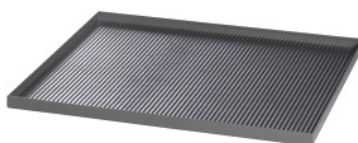

Garant GRIDLINE

Plaque en tôle d'acier avec rebord sur 4 côtés, Dimension en G: 20X20**Données de commande**

N° commande	951972 20X20
GTIN	4062406770242
Classe d'article	9GK

Description**Exécution:**

Plaque de recouvrement et plateau de rangement avec caoutchouc strié adaptés aux armoires à outils et armoires.

Plaque de recouvrement en tôle d'acier avec rebord sur 4 côtés, couleur noire, avec caoutchouc strié. Hauteur du rebord: 25 mm.

Norme:

REACH-Vorschriften werden erfüllt.

Description technique

Profondeur	500 mm
Epaisseur caoutchouc strié	3 mm
Largeur en G	20
Hauteur rebord	25 mm
Domaine d'utilisation	Armoire à outils
Largeur	500 mm
Profondeur en G	20
Type de produit	Plaques de recouvrement