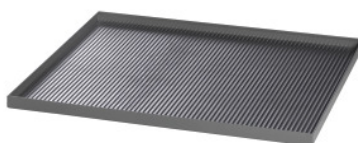

Garant GRIDLINE

Plaque en tôle d'acier avec rebord sur 4 côtés, Dimension en G: 24X24**Données de commande**

N° commande	951972 24X24
GTIN	4062406770280
Classe d'article	9GK

Description**Exécution:**

Plaque de recouvrement et plateau de rangement avec caoutchouc strié adaptés aux armoires à outils et armoires.

Plaque de recouvrement en tôle d'acier avec rebord sur 4 côtés, couleur noire, avec caoutchouc strié. Hauteur du rebord: 25 mm.

Norme:

REACH-Vorschriften werden erfüllt.

Description technique

Hauteur rebord	25 mm
Largeur en G	24
Profondeur	600 mm
Largeur	600 mm
Epaisseur caoutchouc strié	3 mm
Profondeur en G	24
Type de produit	Plaques de recouvrement