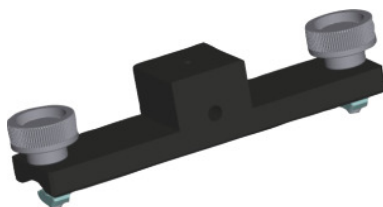

Kit adaptateur, Type: 2

Données de commande

N° commande	491757 2
GTIN	2050002078307
Classe d'article	49B

Description

Utilisation:

Pour montage des LED col de cygne 491755 réf. SLI.

Adapté(s) pour:

Série M avec statif à bras pivotant 491754.

Description technique

Série	M
Type de produit	Support de lampe