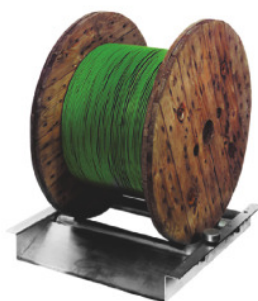

Dérouleur à tambour, Type: 800

Données de commande

N° commande	992900 800
GTIN	2050002064447
Classe d'article	960

Description

Exécution:

Dérouleur à tambour compact avec rampe d'enroulement pour enrouleurs de câbles en bois, acier ou plastique. Déroulement aisé et sans torsion de l'enrouleur de câble. Rouleaux porteurs de haute qualité, réglables et montés sur roulements à billes. Convient uniquement pour l'intérieur. Avec 2 galets de guidage latéraux montés sur roulements à billes.

Coloris:

Galvanisé

Remarque(s):

Les poids des tambours ne sont valables que pour un déroulement non continu avec des tambours non endommagés.

Description technique

Poids	21 kg
Hauteur	140 mm
Poids du tambour max.	500 kg
Largeur du tambour max.	580 mm

Largeur	700 mm
Ø tambour	400 - 1000 mm
Profondeur	700 mm
Référence fabricant	TROMBOI 800
Type de produit	Dérouleur à tambour