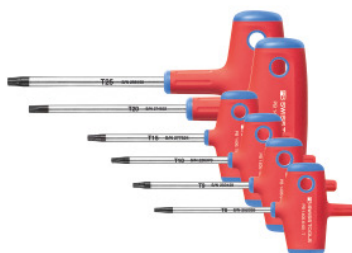

Jeu de tournevis pour Torx®, avec poignée transversale 6 pièces, Nombre de tournevis: 6

Données de commande

N° commande	625211 6
GTIN	7610733289103
Classe d'article	63D

Description

Exécution:

Poignée transversale de forme ergonomique avec revêtement en élastomère non irritant pour la peau et corps en polypropylène antichocs et particulièrement résistant. Lame en alliage spécial PB Swiss Tools présentant une dureté maximale et une élasticité particulière. Surface chromée, extrémité noire.

Livraison:

1 tournevis de chaque 625201: TX8; TX9; TX10; TX15; TX20; TX25

Description technique

Nombre de tournevis	6
Profil d'entraînement	Tournevis pour vis TORX®
Pointe	noir
Type de produit	Tournevis

Accessoires