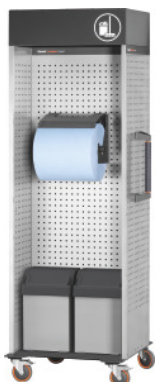

Garant ONLINE**CLEANING Tower forme en H équipée, mobile, Type: L****Données de commande**

N° commande	987113 L
GTIN	4067263104254
Classe d'article	9GC

Description**Exécution:**

Système de mise à disposition modulaire pour un accès direct aux équipements de nettoyage. La CLEANING Tower en forme de H asymétrique est entièrement garnie avec 2 poubelles à matières recyclables et un porte-rouleaux de papier Easyfix. Les poubelles à matières recyclables peuvent être accrochées au panneau perforé à l'aide de la plaque de base Easyfix fournie.

Toutes les parois extérieures et la paroi centrale sont pourvues de panneaux perforés 9×9 mm au pas de 37 mm pour la fixation d'accessoires pour panneaux perforés ainsi que de crochets et supports Easyfix. Le module de couleur anthracite avec pictogramme de nettoyage permet une visualisation rapide. Les portes verrouillables en option permettent un rangement sûr. La porte ne peut pas être combinée avec un porte-rouleaux de papier.

Livraison:

CLEANING Tower 987103 réf. L; 2 × 987125 réf. 25; 1 × réf. 955805 réf. 1.

Coloris:

Revêtement par poudre, bicolore argent / gris anthracite RAL 7016. **Non configurable.**

Remarque(s):

Serviettes en papier adaptées, voir 089103 réf. W, 089105 réf. W, 089127 réf. W dans le tome 2 du catalogue Hoffmann ou dans notre eShop.

Description technique

Charge admissible	150 kg
Profondeur	750 mm
Série	CLEANING Tower UNI Line
Largeur	750 mm
Hauteur	2290 mm
Largeur utile	690 mm
Profondeur utile	180/330 mm
Poids	115 kg
Panneau perforé Hoffmann au pas de	9×9
Type de produit	Stations de nettoyage