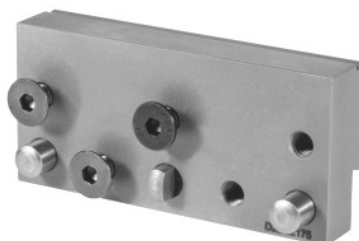

Garant**Adaptateur pour porte-plaquettes/bloc porte-lames, Pour hauteur de lame h5: 26mm****Données de commande**

| | |
|------------------|---------------|
| N° commande | 274001 26 |
| GTIN | 4067263449669 |
| Classe d'article | 21U |

Description**Utilisation:**

Pour l'adaptation directe de tous les porte-plaquettes Medium/Medium-Plus 274010 – 274137 avec les blocs porte-lames 273893; 273986; 273988; 273993; 274045; 278008 ou les blocs porte-lames d'autres fabricants.

Adapté(s) pour:

Bloc porte-lames pour lames de rainurage.

Adapté(s) pour:

Porte-plaquettes: 274010 – 274052; 274104 – 274110 (Medium/Medium-Plus)

Description technique

| | |
|----------------------------------|-------------------|
| Longueur totale L _{tot} | 85 mm |
| Vis de montage | 279815 19 |
| Goujon avec surfaces planes | 279934 1 |
| Goujon | 279936 1 |
| Type de produit | Blocs porte-lames |