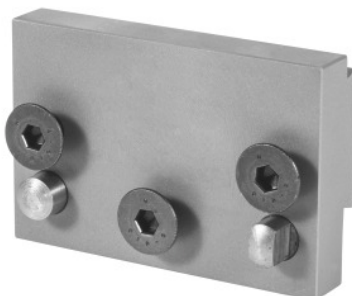

Garant**Adaptateur pour porte-plaquettes/bloc porte-lames, Pour hauteur de lame h5: 32mm****Données de commande**

N° commande	274003 32
GTIN	4067263449676
Classe d'article	21U

Description**Utilisation:**

Pour l'adaptation directe de tous les porte-plaquettes Heavy-Duty 274060 – 274139 avec les blocs porte-lames 273894; 273990; 273692; 273994; 274097; 278009 ou les blocs porte-lames d'autres fabricants.

Adapté(s) pour:

Bloc porte-lames pour lames de rainurage.

Adapté(s) pour:

Porte-plaquettes: 274060 – 274076; 274118 – 274120 (Heavy-Duty)

Description technique

Longueur totale L _{tot}	80 mm
Vis de montage	279815 20
Goujon avec surfaces planes	279934 2
Goujon	279936 2
Type de produit	Blocs porte-lames