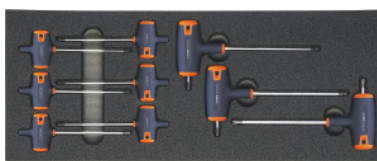

**Garant****Jeu de tournevis pour Torx® avec poignée transversale, Nombre d'outils: 9****Données de commande**

N° commande	953186 9
GTIN	4067263723431
Classe d'article	91A

**Description****Exécution:**

Jeux d'outils courants dans des mousses rigides prédécoupées PE, bicolores. La mousse à pores fermés résiste à l'huile et n'absorbe aucun liquide. **Couche supérieure anthracite**, la partie inférieure **contraste par sa couleur grise** pour mettre en évidence les outils manquants.

**Livraison:**

Compartiment alvéolé en mousse rigide vide 952001 réf. 953186: 1 pièce  
Tournevis GARANT pour Torx® avec poignée transversale 625152 réf. TX6; TX7; TX8; TX9; TX10; TX15; TX20; TX25; TX30: 1 pièce de chaque

**Description technique**

Nombre d'outils	9
Exécution	Avec tournevis
Profondeur en G	20
Largeur en G	8
Largeur	200 mm
Profondeur	500 mm
Composition de la mousse rigide LD45, épaisseur	30 mm
Degré de remplissage d'un tiroir en G	8x20
Type de produit	Mousse rigide prédécoupée