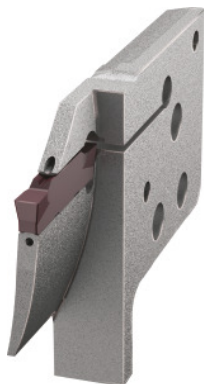

**Garant****Porte-plaquettes concave Vario plus eco pour carottage, Gauche, Plage de Ø d'incision D1 / D2: 33/43mm****Données de commande**

N° commande	274515 33/43
GTIN	4067263950523
Classe d'article	21U

**Description****Exécution:**

Stabilité du système optimisée grâce au blocage par plusieurs vis et à la liaison mécanique.

**Adapté(s) pour:**

Porte-outils 274500 – 274503, 274530, 274531.

**Attention:**

Livrés sans vis de montage (fournies avec les porte-outils).

**Remarque(s):**

$D_1 = \varnothing$  min. pour la 1ère gorge /  $D_2 = \varnothing$  max. pour la 1ère gorge.

**Description technique**

Plaquette adaptée	273656 – 273749
Série	Eco
Profondeur coupe max. $t_{max}$	16 mm
Ø max. 1ère gorge $D_2$	43 mm

## Fiche technique

Ø min. 1ère gorge D <sub>1</sub>	33 mm
Type d'utilisation	Gauche
Arrosage interne	oui
Largeur de gorge w	2 mm
Type de produit	Porte-plaquettes