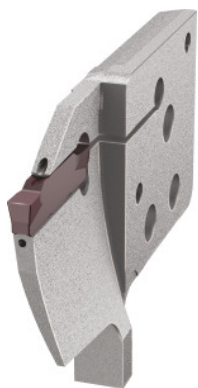

**Garant****Porte-plaquettes convexe Vario plus eco pour carottage, Gauche, Plage de  $\varnothing$  d'incision D1 / D2: 33/50mm****Données de commande**

N° commande	274517 33/50
GTIN	4067263935247
Classe d'article	21U

**Description****Exécution:**

Stabilité du système optimisée grâce au blocage par plusieurs vis et à la liaison mécanique.

**Adapté(s) pour:**

Porte-outils 274500 – 274503, 274530, 274531.

**Attention:**

Livrés sans vis de montage (fournies avec les porte-outils).

**Remarque(s):**

$D_1 = \varnothing$  min. pour la 1ère gorge /  $D_2 = \varnothing$  max. pour la 1ère gorge.

**Description technique**

$\varnothing$ min. 1ère gorge $D_1$	33 mm
Plaquette adaptée	273656 – 273749
$\varnothing$ max. 1ère gorge $D_2$	50 mm
Profondeur coupe max. $t_{max}$	18 mm

## Fiche technique

Série	Eco
Type d'utilisation	Gauche
Arrosage interne	oui
Largeur de gorge w	3 mm
Type de produit	Porte-plaquettes