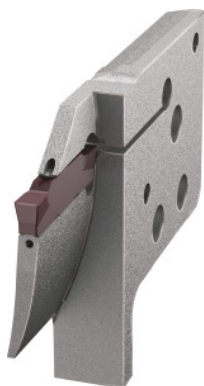

**Garant****Porte-plaquettes concave Vario plus eco pour carottage, Gauche, Plage de  $\varnothing$  d'incision D1 / D2: 43/60mm****Données de commande**

N° commande	274519 43/60
GTIN	4067263950912
Classe d'article	21U

**Description****Exécution:**

Stabilité du système optimisée grâce au blocage par plusieurs vis et à la liaison mécanique.

**Adapté(s) pour:**

Porte-outils 274500 – 274503, 274530, 274531.

**Attention:**

Livrés sans vis de montage (fournies avec les porte-outils).

**Remarque(s):**

$D_1 = \varnothing$  min. pour la 1ère gorge /  $D_2 = \varnothing$  max. pour la 1ère gorge.

**Description technique**

$\varnothing$ max. 1ère gorge $D_2$	60 mm
Profondeur coupe max. $t_{max}$	18 mm
Série	Eco
$\varnothing$ min. 1ère gorge $D_1$	43 mm

## Fiche technique

Plaquette adaptée	273656 – 273749
Type d'utilisation	Gauche
Arrosage interne	oui
Largeur de gorge w	3 mm
Type de produit	Porte-plaquettes