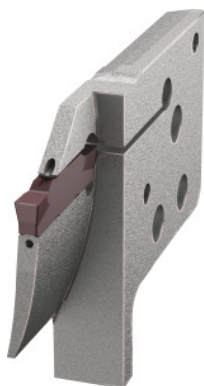

**Garant****Porte-plaquettes concave Vario plus Eco pour carottage, Gauche, Plage de Ø d'incision D1 / D2: 67/100mm****Données de commande**

N° commande	274519 67/100
GTIN	4067263950936
Classe d'article	21U

**Description****Exécution:**

Stabilité du système optimisée grâce au blocage par plusieurs vis et à la liaison mécanique.

**Adapté(s) pour:**

Porte-outils 274500 – 274503, 274530, 274531.

**Attention:**

Livrés sans vis de montage (fournies avec les porte-outils).

**Remarque(s):**

$D_1 = \varnothing$  min. pour la 1ère gorge /  $D_2 = \varnothing$  max. pour la 1ère gorge.

**Description technique**

Ø max. 1ère gorge $D_2$	100 mm
Ø min. 1ère gorge $D_1$	67 mm
Plaquette adaptée	273656 – 273749
Profondeur coupe max. $t_{max}$	18 mm

Série	Eco
Type d'utilisation	Gauche
Arrosage interne	oui
Largeur de gorge w	3 mm
Type de produit	Porte-plaquettes