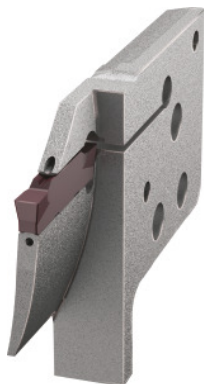

**Garant****Porte-plaquettes concave Vario plus eco pour carottage, Gauche, Plage de Ø d'incision D1 / D2: 90/130mm****Données de commande**

N° commande	274519 90/130
GTIN	4067263950943
Classe d'article	21U

**Description****Exécution:**

Stabilité du système optimisée grâce au blocage par plusieurs vis et à la liaison mécanique.

**Adapté(s) pour:**

Porte-outils 274500 – 274503, 274530, 274531.

**Attention:**

Livrés sans vis de montage (fournies avec les porte-outils).

**Remarque(s):**

$D_1 = \varnothing$  min. pour la 1ère gorge /  $D_2 = \varnothing$  max. pour la 1ère gorge.

**Description technique**

Plaquette adaptée	273656 – 273749
Profondeur coupe max. $t_{max}$	21 mm
Ø min. 1ère gorge $D_1$	90 mm
Série	Eco

## Fiche technique

Ø max. 1ère gorge D <sub>2</sub>	130 mm
Type d'utilisation	Gauche
Arrosage interne	oui
Largeur de gorge w	3 mm
Type de produit	Porte-plaquettes