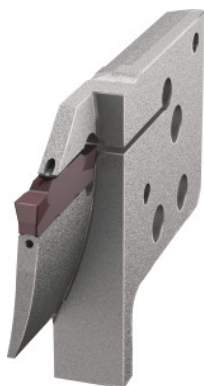

Garant**Porte-plaquettes concave Vario plus eco pour carottage, Gauche, Plage de Ø d'incision D1 / D2: 140/230mm****Données de commande**

| | |
|------------------|----------------|
| N° commande | 274519 140/230 |
| GTIN | 4067263950967 |
| Classe d'article | 21U |

Description**Exécution:**

Stabilité du système optimisée grâce au blocage par plusieurs vis et à la liaison mécanique.

Adapté(s) pour:

Porte-outils 274500 – 274503, 274530, 274531.

Attention:

Livrés sans vis de montage (fournies avec les porte-outils).

Remarque(s):

$D_1 = \varnothing$ min. pour la 1ère gorge / $D_2 = \varnothing$ max. pour la 1ère gorge.

Description technique

| | |
|---------------------------------|-----------------|
| Plaquette adaptée | 273656 – 273749 |
| Ø max. 1ère gorge D_2 | 230 mm |
| Profondeur coupe max. t_{max} | 21 mm |
| Série | Eco |