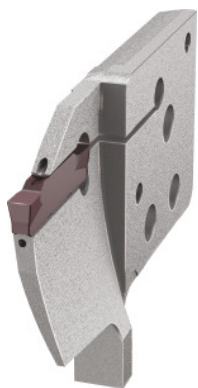

Garant**Porte-plaquettes convexe Vario plus Eco pour carottage, Gauche, Plage de Ø d'incision D1 / D2: 67/100mm****Données de commande**

N° commande	274521 67/100
GTIN	4067263962205
Classe d'article	21U

Description**Exécution:**

Stabilité du système optimisée grâce au blocage par plusieurs vis et à la liaison mécanique.

Adapté(s) pour:

Porte-outils 274500 – 274503, 274530, 274531.

Attention:

Livrés sans vis de montage (fournies avec les porte-outils).

Remarque(s):

$D_1 = \varnothing$ min. pour la 1ère gorge / $D_2 = \varnothing$ max. pour la 1ère gorge.

Description technique

Série	Eco
Ø min. 1ère gorge D_1	67 mm
Plaquette adaptée	273656 – 273749
Ø max. 1ère gorge D_2	100 mm

Profondeur coupe max. t_{\max}	25 mm
Type d'utilisation	Gauche
Arrosage interne	oui
Largeur de gorge w	4 mm
Type de produit	Porte-plaquettes