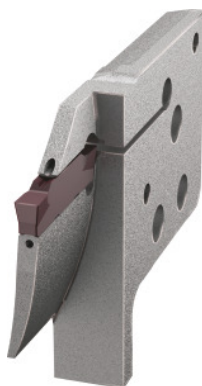

**Garant****Porte-plaquettes concave Vario plus Eco pour carottage, Gauche, Plage de  $\varnothing$  d'incision D1 / D2: 38/55mm****Données de commande**

N° commande	274523 38/55
GTIN	4067263962380
Classe d'article	21U

**Description****Exécution:**

Stabilité du système optimisée grâce au blocage par plusieurs vis et à la liaison mécanique.

**Adapté(s) pour:**

Porte-outils 274500 – 274503, 274530, 274531.

**Attention:**

Livrés sans vis de montage (fournies avec les porte-outils).

**Remarque(s):**

$D_1 = \varnothing$  min. pour la 1ère gorge /  $D_2 = \varnothing$  max. pour la 1ère gorge.

**Description technique**

$\varnothing$ max. 1ère gorge $D_2$	55 mm
Plaquette adaptée	273656 – 273749
Profondeur coupe max. $t_{max}$	22 mm
$\varnothing$ min. 1ère gorge $D_1$	38 mm

Série	Eco
Type d'utilisation	Gauche
Arrosage interne	oui
Largeur de gorge w	4 mm
Type de produit	Porte-plaquettes