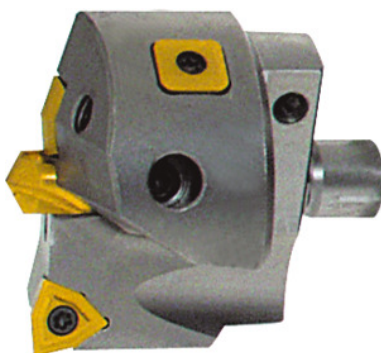

 KOMET**Couronne de perçage KOMET KUB Centron®, Ø DC: 76mm****Données de commande**

N° commande	236650 76
GTIN	4047109095397
Classe d'article	24L

Description**Exécution:**

- Sécurité du process jusqu'à 8 (9)×D.
- Centrage via pointe de centrage et patins de guidage.
- Point de séparation rigide entre l'élément de base et la couronne de perçage.
- Ø des patins de guidage adapté aux plaquettes avec rayon d'angle de 0,4 mm. Pour les trous débouchants, il est possible d'adapter le Ø du patin de guidage à l'aide de clinquants.

Utilisation:

- Pour utilisation en position fixe ou rotative ainsi que verticale et horizontale dans tous les matériaux.
- Avec pointe de centrage 236655 – 236657.
- Avec plaquette 236740 – 237080.

Adapté(s) pour:

Corps de base 236652 – 236654.

Livraison:

Couronne de perçage avec patins de guidage (patins de guidage de rechange 236658).
A partir du Ø 65 mm, avec empreinte de plaquette extérieure réglable de +1 mm au Ø.

Description technique

Jeu de vis pour plaquettes	239655 8IP2 (1,3 Nm)
Vis pour corps de base	239655 20IP3
Réf. corps de base	72
Nombre de dents Z	1
Code ISO plaquette	WOEX 05T304
Réf. pointe de centrage	65
Série	KUB Centron®
Ø nom. D	76
Application de perçage	Centrage
Application de perçage	Perçage transversal sous condition
Application de perçage	Sortie en oblique sous condition
Application de perçage	Pré-perçage en oblique sous condition
Arrosage interne	oui
Type de produit	Forets à plaquettes