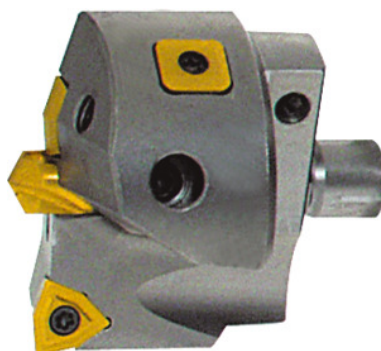

 KOMET**Couronne de perçage KOMET KUB Centron®, Ø DC: 70mm****Données de commande**

N° commande	236650 70
GTIN	4047109095335
Classe d'article	24L

Description**Exécution:**

- Sécurité du process jusqu'à 8 (9)×D.
- Centrage via pointe de centrage et patins de guidage.
- Point de séparation rigide entre l'élément de base et la couronne de perçage.
- Ø des patins de guidage adapté aux plaquettes avec rayon d'angle de 0,4 mm. Pour les trous débouchants, il est possible d'adapter le Ø du patin de guidage à l'aide de clinquants.

Utilisation:

- Pour utilisation en position fixe ou rotative ainsi que verticale et horizontale dans tous les matériaux.
- Avec pointe de centrage 236655 – 236657.
- Avec plaquette 236740 – 237080.

Adapté(s) pour:

Corps de base 236652 – 236654.

Livraison:

Couronne de perçage avec patins de guidage (patins de guidage de rechange 236658).
A partir du Ø 65 mm, avec empreinte de plaquette extérieure réglable de +1 mm au Ø.

Corps de base KOMET® Ø DC 65 mm

236654 65