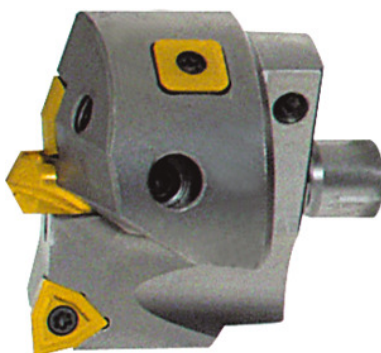

 KOMET**Couronne de perçage KOMET KUB Centron®, Ø DC: 72mm****Données de commande**

N° commande	236650 72
GTIN	4047109095359
Classe d'article	24L

Description**Exécution:**

- Sécurité du process jusqu'à 8 (9)×D.
- Centrage via pointe de centrage et patins de guidage.
- Point de séparation rigide entre l'élément de base et la couronne de perçage.
- Ø des patins de guidage adapté aux plaquettes avec rayon d'angle de 0,4 mm. Pour les trous débouchants, il est possible d'adapter le Ø du patin de guidage à l'aide de clinquants.

Utilisation:

- Pour utilisation en position fixe ou rotative ainsi que verticale et horizontale dans tous les matériaux.
- Avec pointe de centrage 236655 – 236657.
- Avec plaquette 236740 – 237080.

Adapté(s) pour:

Corps de base 236652 – 236654.

Livraison:

Couronne de perçage avec patins de guidage (patins de guidage de rechange 236658).
A partir du Ø 65 mm, avec empreinte de plaquette extérieure réglable de +1 mm au Ø.

Accessoires

Pointe de centrage HSS KOMET KUB Centron® Type 65	236656 65
Jeu de vis de serrage Torx Plus® 10 pièces Taille empreinte 20IP3	239655 20IP3
Corps de base KOMET® Ø DC 72 mm	236654 72
Corps de base KOMET® Ø DC 72 mm	236653 72
Pointe de centrage HSS KOMET KUB Centron® Type 65	236655 65
Tournevis dynamométrique, couple fixe Couple prédéfini 1,3 Nm	211750 1,3
Jeu de vis de serrage Torx Plus® 10 pièces Taille empreinte 8IP2	239655 8IP2
Corps de base KOMET® Ø DC 72 mm	236652 72
	674252 8IP