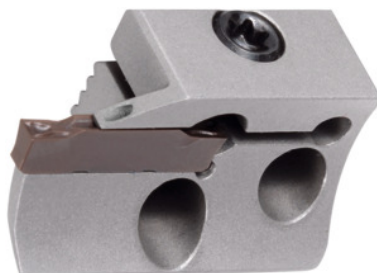

Garant**Porte-plaquettes eco concave pour carottage, droite, Plage de Ø Gorge D1 / D2: 53/76mm****Données de commande**

N° commande	273890 53/76
GTIN	4045197516657
Classe d'article	21W

Description**Utilisation:**

En association avec les porte-outils eco GARANT 273840 – 273851. .

Attention:

Livrés sans vis de montage (fournies avec les porte-outils).

Remarque(s):

$D_1 = \varnothing$ min. pour la 1ère gorge / $D_2 = \varnothing$ max. pour la 1ère gorge.

Arrosage interne: oui

Largeur de gorge w: 3 mm

Profondeur coupe max. t_{max} : 13 mm

Vis de serrage: 279815 9

Description technique

\varnothing min. 1ère gorge D_1	53 mm
\varnothing max. 1ère gorge D_2	76 mm
Profondeur coupe max. t_{max}	13 mm
Série	Eco
Vis de serrage	279815 9

Type d'utilisation	droite
Arrosage interne	oui
Largeur de gorge w	3 mm
Type de produit	Porte-plaquettes

Accessoires

Vis de blocage Type 9	279815 9
Vis de blocage	279910