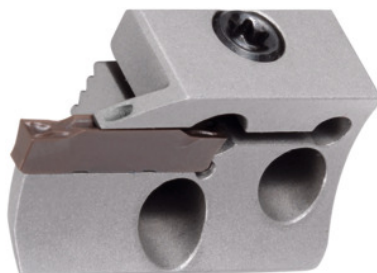

Garant
Porte-plaquettes eco concave pour carottage, droite, Plage de Ø Gorge D1 / D2: 140/230mm

Données de commande

N° commande	273890 140/230
GTIN	4045197516695
Classe d'article	21W

Description
Utilisation:

En association avec les porte-outils eco GARANT **273840 – 273851**..

Attention:

Livrés sans vis de montage (fournies avec les porte-outils).

Remarque(s):

$D_1 = \varnothing$ min. pour la 1ère gorge / $D_2 = \varnothing$ max. pour la 1ère gorge.

Arrosage interne: oui

Largeur de gorge w: 3 mm

Profondeur coupe max. t_{max} : 13 mm

Vis de serrage: 279815 9

Description technique

Profondeur coupe max. t_{max}	13 mm
\varnothing max. 1ère gorge D_2	230 mm
\varnothing min. 1ère gorge D_1	140 mm
Série	Eco
Vis de serrage	279815 9

Type d'utilisation	droite
Arrosage interne	oui
Largeur de gorge w	3 mm
Type de produit	Porte-plaquettes

Accessoires

Vis de blocage Type 9	279815 9
Vis de blocage	279910